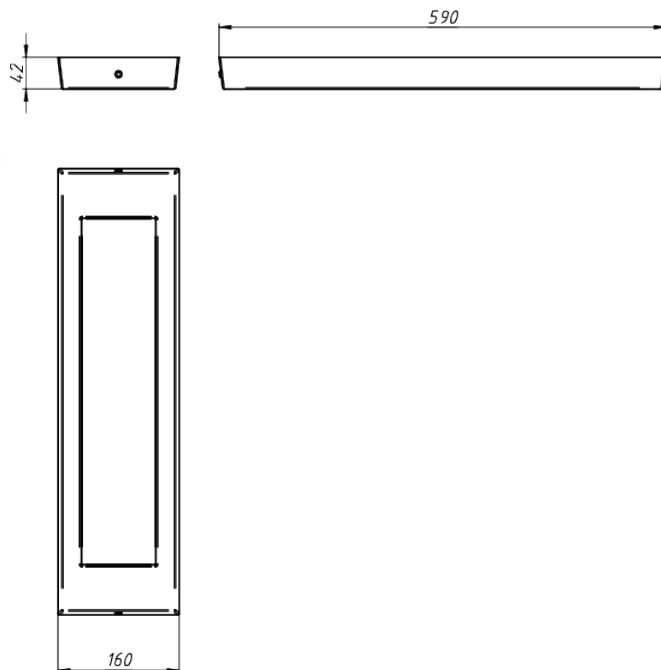

NL NOVA30-N-P

Модель / Артикул	NL NOVA30-N-P
Световой поток*, Лм	1838
Угол излучения	Призма
Энергопотребление, Вт	15
Цветовая температура**, К	5000К
Индекс цветопередачи***	Ra 70
Кэффициент мощности	0.95
Номинальное напряжение питания****, В	AC230
Влаго и пылезащита	IP20 / IP54
Вид климатического исполнения	УХЛ 4 / 3.1
Класс защиты от поражения эл. током	II
Диапазон рабочих температур	-15*С ... +45*С
Тип крепления	Накладной
Габаритные размеры светильника*****, мм	590 x 160 x 42
Гарантийный срок	5 лет